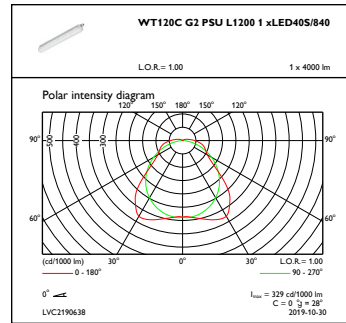

Kontroller og dimming

Kan dimmes	No
------------	----

Mekanisk og innfatning

Innfatningsmateriale	Polykarbonat
Reflektormateriale	Stål
Optikkmateriale	Polycarbonate
Optisk deksel-/linsemateriale	Polykarbonat
Forkoblingsbrett-materiale	Stål
Festemateriale	Rustfritt stål
Optisk deksel-/linsefinish	Frostet
Total lengde	1215 mm
Total bredde	80 mm
Total høyde	76 mm
Farge	grå
Mål (høyde x bredde x høyde)	76 x 80 x 1215 mm (3 x 3.1 x 47.8 in)

Toleranse for lysytelse	+/-10%
Opprinnelig lyseffekt for LED-armatur	133 lm/W
Oppr. Korr. Fargetemperatur	4000 K
Oppr. Fargegjengivelsesindeks	>80
Opprinnelig kromatisitet	(0.38,0.38)SDCM<=3
Opprinnelig inngangseffekt	30 W
Strømforbruktoleranse	+/-10%

Produktdata

Fullstendig produktkode	871869691687200
Produktnavn for bestilling	WT120C G2 LED40S/840 PSU TW3 L1200
EAN/UPC – produkt	8718696916872
Bestillingskode	910505100047
Lokal bestillingskode	3375293
SAP-teller – antall per pakke	1
SAP-teller – pakker per utvendige	1
SAP-materialer	910505100047
SAP-nettovekt (stykk)	1,530 kg

Målskisse

CoreLine Waterproof WT120C

Fotometriske data

IFGU1_WT120CG2PSUL12001xLED40S840

OFPC1_WT120CG2PSUL12001xLED40S840