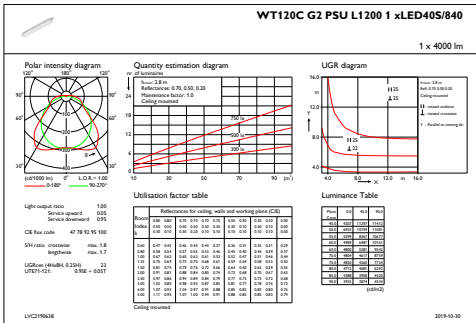

Kontroller og dimming

Kan dimmes	No
------------	----

Mekanisk og innfatning

Innfatningsmateriale	Polykarbonat
Reflektormateriale	Stål
Optikkmateriale	Polycarbonate
Optisk deksel-/linsemateriale	Polykarbonat
Forkoblingsbrett-materiale	Stål
Festemateriale	Rustfritt stål
Optisk deksel-/linsefinish	Frostet
Total lengde	1215 mm
Total bredde	80 mm
Total høyde	76 mm
Farge	grå
Mål (høyde x bredde x høyde)	76 x 80 x 1215 mm (3 x 3.1 x 47.8 in)

Toleranse for lysytelse	+/-10%
Opprinnelig lyseffekt for LED-armatur	133 lm/W
Oppr. Korr. Fargetemperatur	4000 K
Oppr. Fargegjengivelsesindeks	>80
Opprinnelig kromatisitet	(0.38,0.38)SDCM<=3
Opprinnelig inngangseffekt	30 W
Strømforbruktoleranse	+/-10%

Produktdata

Fullstendig produktkode	871869691687200
Produktnavn for bestilling	WT120C G2 LED40S/840 PSU TW3 L1200
EAN/UPC – produkt	8718696916872
Bestillingskode	910505100047
Lokal bestillingskode	3375293
SAP-teller – antall per pakke	1
SAP-teller – pakker per utvendige	1
SAP-materialer	910505100047
SAP-nettovekt (stykk)	1,530 kg

Målskisse

CoreLine Waterproof WT120C

Fotometriske data

IFGU1_WT120CG2PSUL12001xLED40S840

OFPC1_WT120CG2PSUL12001xLED40S840