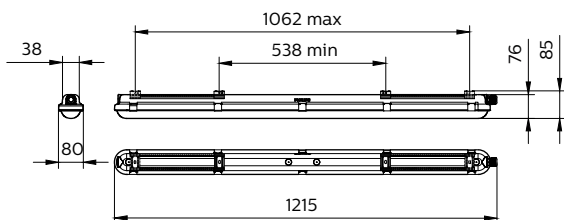

Godkjenning og bruk

Ingress beskyttelseskode	IP65 [Beskyttet mot støvgjennomtrengning, spylesikker]
Mek. støt, beskyttelseskode	IK08 [5 J vandal-protected]

Innledende ytelse (i samsvar med IEC)

Opprinnelig lysytelse	4000 lm

Toleranse for lysytelse	+/-10%
Opprinnelig lyseffekt for LED-armatur	133 lm/W
Oppr. Korr. Fargetemperatur	4000 K
Oppr. Fargegjengivelsesindeks	>80
Opprinnelig kromatisitet	(0.38,0.38)SDCM<=3
Opprinnelig inngangseffekt	30 W
Strømforbruktoleranse	+/-10%

Ytelse over tid (i samsvar med IEC)

Svikrate på kontrollforkoblinger ved median levetid *50 000 timer	5 %
Lumenvedlikehold ved median levetid* 50 000 timer	L75

Bruksforhold

For omgivelsestemperaturer mellom	-20 to +35 °C
Ytelse for omgivelsestemperatur Tq	25 °C
Maksimalt dimmenivå	Bruke ikke
Egnet for tilfeldig vekslning mellom av og på	Ikke gjeldende

Produktdata

Fullstendig produktkode	871869691687200
Produktnavn for bestilling	WT120C G2 LED40S/840 PSU TW3 L1200
EAN/UPC – produkt	8718696916872
Bestillingskode	910505100047
Lokal bestillingskode	3375293
SAP-teller – antall per pakke	1
SAP-teller – pakker per utvendige	1
SAP-materialer	910505100047
SAP-nettovekt (stykk)	1,530 kg

Målskisse

CoreLine Waterproof WT120C